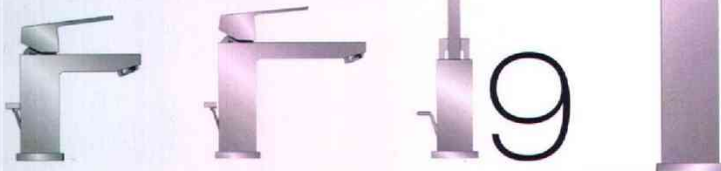

Realización y texto: **Ana Isabel Hernández**

222 Nuevo Estilo

1. Los módulos *Nordic*, de **Makro**, en **Corian**, integran diferentes elementos. En la foto, unidad con lavabo y bañera.  
 2. La depurada línea del pulsador *Sigma 70*, de **Geberit**, que parece flotar sobre la pared, ha recibido un premio de diseño IF (desde 271 €).  
 3. Original y divertido es el inodoro *Mood* de **Noken** (desde 1.182 €). También en blanco, fresa y madera.  
 4. **Graff** presenta *Dressage*, un singular mueble de nogal para el lavabo que incorpora espejo, repisa, toallero y cajonera.  
 5. Lámparas de la colección **Kartell by Laufen** de estas dos señeras marcas (prox. a la venta).  
 6. *Ki*, contenedor en nipón, da nombre y forma a esta línea de **Scavolini** donde estos elementos sustituyen a los armarios altos. Una idea del japonés *Nendo*.  
 7. **Villeroy & Boch** aligera su bañera *Squaro* con esta versión, *Edge 12*, con un borde de solo 12 mm de ancho (4.416 €).  
 8. *Livian*, de **Lasser**, es un sistema de panelización por imanes que se instala de forma sencilla y sin obras.  
 9. **Grohe** aumenta el rango de alturas de sus griferías para adaptarse a cualquier lavabo. En la imagen, la gama *Eurocube*.  
 10. Plato de ducha *Terran*, de **Roca**, en *Stonex*, un material resistente que puede cortarse a medida (desde 415 €).