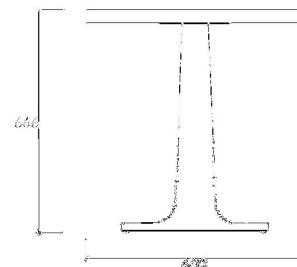

Technical data / Données techniques

References

Material / Matériaux

Legs in polished cast aluminium
Piètement en aluminium massif.

Item/Produit

Polished aluminium, height: 63,5cm
Gun silver finish, height: 63,5cm
Polished aluminium, height: 69,5cm
Gun silver finish, height: 69,5cm

Reference

7241ZZ
7242ZZ
7241HZ
7242HZ

Dimensions

Height / Hauteur: 63,5 or/ou 69,5 cm
Diameter / Diamètre:

Weight / Poids
Gross / Brut:
Net:

Packed / Conditionnement

Packaging type / Type de conditionnement:
Packaging sizes / Taille du conditionnement: